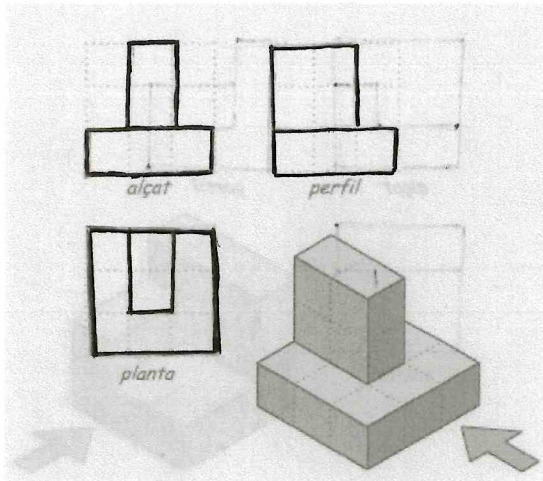

Alçat
(ample, alt)

FITXA 4: VISUALITZACIÓ DE PECES

Planta
(ample, fons)

NOM I LLINATGES: Francesca Mas Fuster GRUP: 2n E

Perfil
(fons, alt)

Dibuixa les tres vistes principals de les següents peces:

The image shows three objects with their corresponding three principal views drawn on a grid:

- Object 1 (Top Left):** A stepped block with a higher back section and a lower front section.
 - Alçat:** A rectangle with a horizontal line near the top, indicating the change in height.
 - Planta:** A rectangle with a horizontal line near the top, indicating the change in depth.
 - Perfil:** A trapezoidal shape with a vertical line on the left side, representing the side profile.
- Object 2 (Middle):** A block with a rectangular notch cut out of its top surface.
 - Alçat:** A rectangle with a smaller rectangle inside, representing the notch.
 - Planta:** A rectangle with a diagonal line, representing the top view of the notch.
 - Perfil:** A trapezoidal shape with a vertical line on the left side, representing the side profile.
- Object 3 (Bottom):** A cylindrical object sitting on a rectangular base.
 - Alçat:** A rectangle with a smaller rectangle inside, representing the cylinder on the base.
 - Planta:** A square with a circle inside, representing the top view of the cylinder on the base.
 - Perfil:** A cylinder on top of a rectangular block, representing the side view.

FITXA 3: VISUALITZACIÓ DE PECES

NOM I LLINATGES: Francesca Mas Fuster GRUP: 2nE

Dibuixa l'alçat, la planta i el perfil de les següents figures:

FITXA 2: VISUALITZACIÓ DE PECES

NOM I LLINATGES: Francesca Mas Fuster GRUP: 2n E

Dibuixa l'alçat, la planta i el perfil de les següents figures:

FITXA 1: VISUALITZACIÓ DE PECES

Vistes dibuixes
2 dimens. de
objecte 3 dim

NOM I LLINATGES: Francesca Mas Fuster GRUP: 2n E

Dibuixa l'alçat, la planta i el perfil de les següents figures: