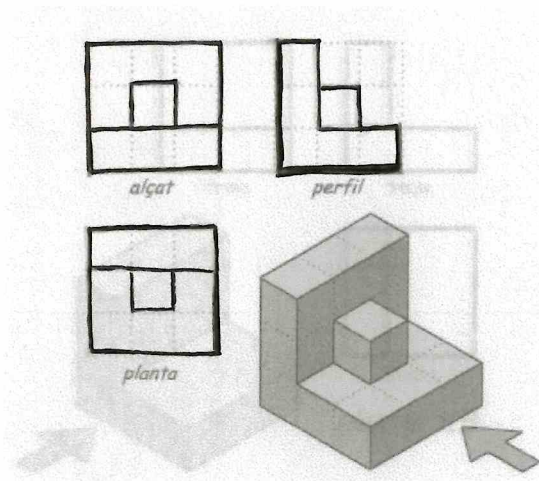

Alçat
(ample, alt)

FITXA 4: VISUALITZACIÓ DE PECES

Planta
(ample, fons)

NOM I LLINATGES: Francesca Mas Fuster GRUP: 2n E

Perfil
(fons, alt)

Dibuixa les tres vistes principals de les següents peces:

The image shows three objects with their corresponding three principal views drawn on a grid:

- Object 1 (Top Left):** A stepped block with a higher back section and a lower front section.
 - Alçat:** A rectangle with a horizontal line near the top, indicating the change in height.
 - Planta:** A rectangle with a horizontal line near the top, indicating the change in depth.
 - Perfil:** A trapezoidal shape with a vertical line on the left side, representing the side profile.
- Object 2 (Middle):** A block with a rectangular notch cut out of its top surface.
 - Alçat:** A rectangle with a smaller rectangle inside, representing the notch.
 - Planta:** A rectangle with a diagonal line, representing the top view of the notch.
 - Perfil:** A trapezoidal shape with a vertical line on the left side, representing the side profile.
- Object 3 (Bottom):** A cylindrical object sitting on a rectangular base.
 - Alçat:** A rectangle with a smaller rectangle inside, representing the cylinder on the base.
 - Planta:** A square with a circle inside, representing the top view of the cylinder on the base.
 - Perfil:** A cylinder on top of a rectangular block, representing the side view.

FITXA 3: VISUALITZACIÓ DE PECES

NOM I LLINATGES: Francesca Mas Fuster GRUP: 2nE

Dibuixa l'alçat, la planta i el perfil de les següents figures:

FITXA 2: VISUALITZACIÓ DE PECES

NOM I LLINATGES: Francesca Mas Fuster GRUP: 2n E

Dibuixa l'alçat, la planta i el perfil de les següents figures:

FITXA 1: VISUALITZACIÓ DE PECES

Vistes dibuixes
2 dimens. de
objecte 3 dim

NOM I LLINATGES: Francesca Mas Fuster GRUP: 2n E

Dibuixa l'alçat, la planta i el perfil de les següents figures: