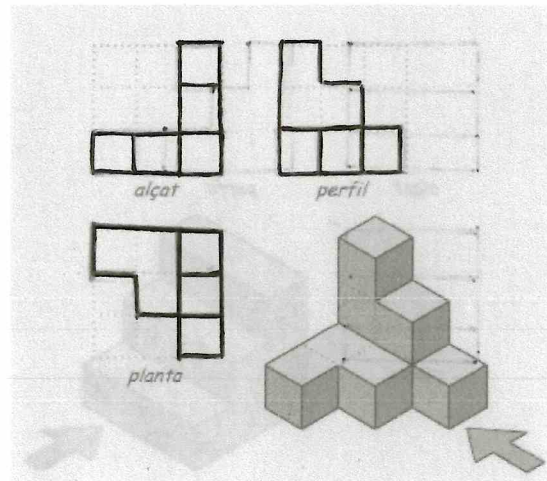

Alçat
(ample, alt)

FITXA 4: VISUALITZACIÓ DE PECES

Planta
(ample, fons)

NOM I LLINATGES: Francesca Mas Fuster GRUP: 2n E

Perfil
(fons, alt)

Dibuixa les tres vistes principals de les següents peces:

The image shows three objects with their corresponding three principal views drawn on a grid:

- Object 1 (Top Left):** A stepped block with a higher back section and a lower front section.
 - Alçat:** A rectangle with a horizontal line near the top, indicating the change in height.
 - Planta:** A rectangle with a horizontal line near the top, indicating the change in depth.
 - Perfil:** A trapezoidal shape with a vertical line on the left side, representing the side profile.
- Object 2 (Middle):** A block with a rectangular notch cut out of its top surface.
 - Alçat:** A rectangle with a smaller rectangle inside, representing the notch.
 - Planta:** A rectangle with a diagonal line, representing the top view of the notch.
 - Perfil:** A trapezoidal shape with a vertical line on the left side, representing the side profile.
- Object 3 (Bottom):** A cylindrical object sitting on a rectangular base.
 - Alçat:** A rectangle with a smaller rectangle inside, representing the cylinder on the base.
 - Planta:** A square with a circle inside, representing the top view of the cylinder on the base.
 - Perfil:** A cylinder on top of a rectangular block, representing the side view.

FITXA 3: VISUALITZACIÓ DE PECES

NOM I LLINATGES: Francesca Mas Fuster GRUP: 2nE

Dibuixa l'alçat, la planta i el perfil de les següents figures:

FITXA 2: VISUALITZACIÓ DE PECES

NOM I LLINATGES: Francesca Mas Fuster GRUP: 2n E

Dibuixa l'alçat, la planta i el perfil de les següents figures:

FITXA 1: VISUALITZACIÓ DE PECES

Vistes dibuixes
2 dimens. de
objecte 3 dim

NOM I LLINATGES: Francesca Mas Fuster GRUP: 2n E

Dibuixa l'alçat, la planta i el perfil de les següents figures: