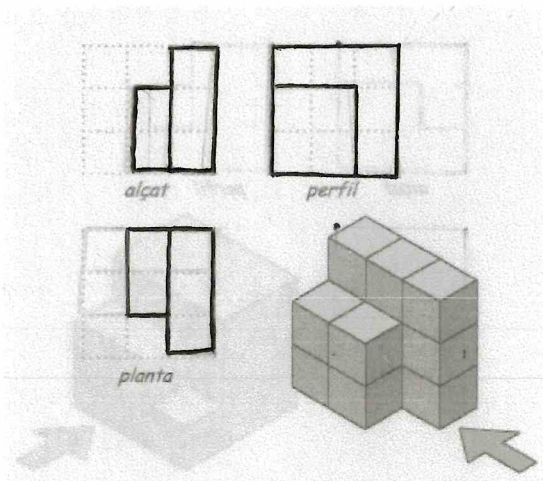

Alçat
(ample, alt)

FITXA 4: VISUALITZACIÓ DE PECES

Planta
(ample, fons)

NOM I LLINATGES: Francesca Mas Fuster GRUP: 2n E

Perfil
(fons, alt)

Dibuixa les tres vistes principals de les següents peces:

The image shows three objects with their corresponding three principal views drawn on a grid:

- Object 1 (Top Left):** A stepped block with a higher back section and a lower front section.
 - Alçat:** A rectangle with a horizontal line near the top, indicating the change in height.
 - Planta:** A rectangle with a horizontal line near the top, indicating the change in depth.
 - Perfil:** A trapezoidal shape with a vertical line on the left side, representing the side profile.
- Object 2 (Middle):** A block with a rectangular notch cut out of its top surface.
 - Alçat:** A rectangle with a smaller rectangle inside, representing the notch.
 - Planta:** A rectangle with a diagonal line, representing the top view of the notch.
 - Perfil:** A trapezoidal shape with a vertical line on the left side, representing the side profile.
- Object 3 (Bottom):** A cylindrical object sitting on a rectangular base.
 - Alçat:** A rectangle with a smaller rectangle inside, representing the cylinder on the base.
 - Planta:** A square with a circle inside, representing the top view of the cylinder on the base.
 - Perfil:** A cylinder on top of a rectangular block, representing the side view.

FITXA 3: VISUALITZACIÓ DE PECES

NOM I LLINATGES: Francesca Mas Fuster GRUP: 2nE

Dibuixa l'alçat, la planta i el perfil de les següents figures:

FITXA 2: VISUALITZACIÓ DE PECES

NOM I LLINATGES: Francesca Mas Fuster GRUP: 2n E

Dibuixa l'alçat, la planta i el perfil de les següents figures:

FITXA 1: VISUALITZACIÓ DE PECES

Vistes dibuixes
2 dimens. de
objecte 3 dim

NOM I LLINATGES: Francesca Mas Fuster GRUP: 2n E

Dibuixa l'alçat, la planta i el perfil de les següents figures: