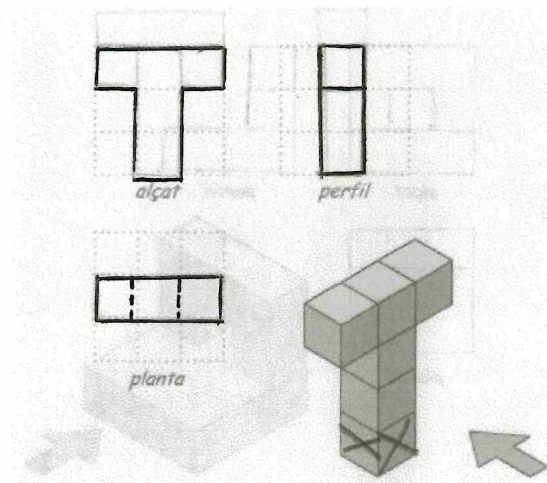

Alçat
(ample, alt)

FITXA 4: VISUALITZACIÓ DE PECES

Planta
(ample, fons)

NOM I LLINATGES: Francesca Mas Fuster GRUP: 2n E

Perfil
(fons, alt)

Dibuixa les tres vistes principals de les següents peces:

The image shows three objects with their corresponding three principal views drawn on a grid:

- Object 1 (Top Left):** A stepped block with a higher back section and a lower front section.
 - Alçat:** A rectangle with a horizontal line near the top, indicating the change in height.
 - Planta:** A rectangle with a horizontal line near the top, indicating the change in depth.
 - Perfil:** A trapezoidal shape with a vertical line on the left side, representing the side profile.
- Object 2 (Middle):** A block with a rectangular notch cut out of its top surface.
 - Alçat:** A rectangle with a smaller rectangle inside, representing the notch.
 - Planta:** A rectangle with a diagonal line, representing the top view of the notch.
 - Perfil:** A trapezoidal shape with a vertical line on the left side, representing the side profile.
- Object 3 (Bottom):** A cylindrical object sitting on a rectangular base.
 - Alçat:** A rectangle with a smaller rectangle inside, representing the cylinder on the base.
 - Planta:** A square with a circle inside, representing the top view of the cylinder on the base.
 - Perfil:** A cylinder on top of a rectangular block, representing the side view.

FITXA 3: VISUALITZACIÓ DE PECES

NOM I LLINATGES: Francesca Mas Fuster GRUP: 2nE

Dibuixa l'alçat, la planta i el perfil de les següents figures:

FITXA 2: VISUALITZACIÓ DE PECES

NOM I LLINATGES: Francesca Mas Fuster GRUP: 2n E

Dibuixa l'alçat, la planta i el perfil de les següents figures:

FITXA 1: VISUALITZACIÓ DE PECES

Vistes dibuixes
2 dimens. de
objecte 3 dim

NOM I LLINATGES: Francesca Mas Fuster GRUP: 2n E

Dibuixa l'alçat, la planta i el perfil de les següents figures: